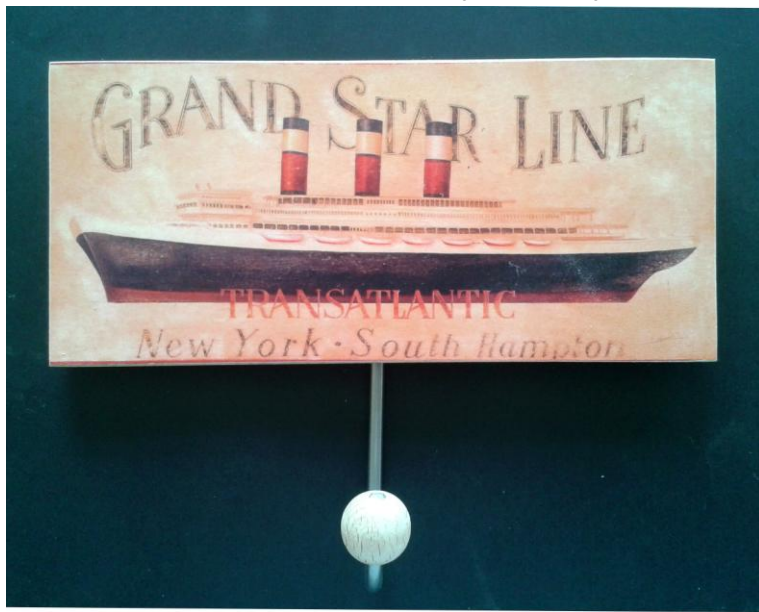

PLAFO AMB SUPORT 10X15 20X25

PENJA ROBA 15X15cm

QUADRES MOTLLURA MB

18X18 30X30 30X44cm

PLAFONS : 18X18 30X30 LAMINA SATINADA

CANTO:BLANC/PLATA/OR

PENJADOR 1 BOLA (10X20) I

2 BOLES (13X30)