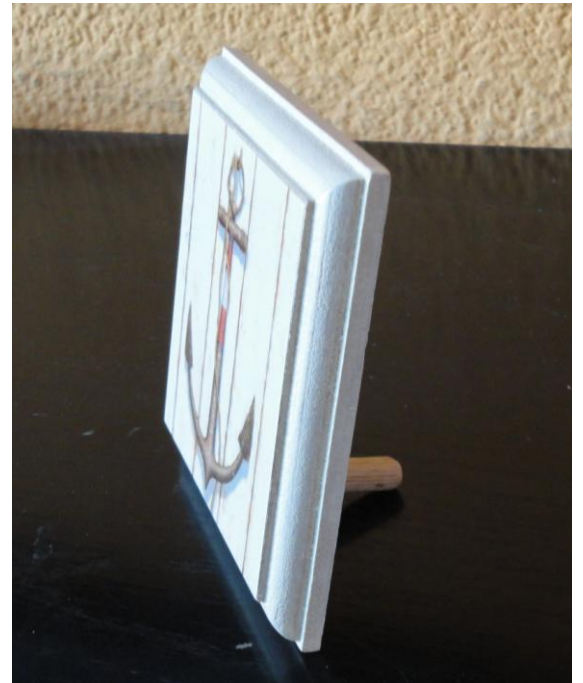

CAPSA LAMINA ESMALT BLANC/BLAU

CAPSA LAMINA SATINADA

16x16 - 13x18 - 24x30cm

POSA TOVALLONS 14x20cm

16x16 - 13x18 - 24x30cm

PLAFO AMB PEU 10X10cm

POSA LLAPIS 10x10x3cm

EXPOSITOR