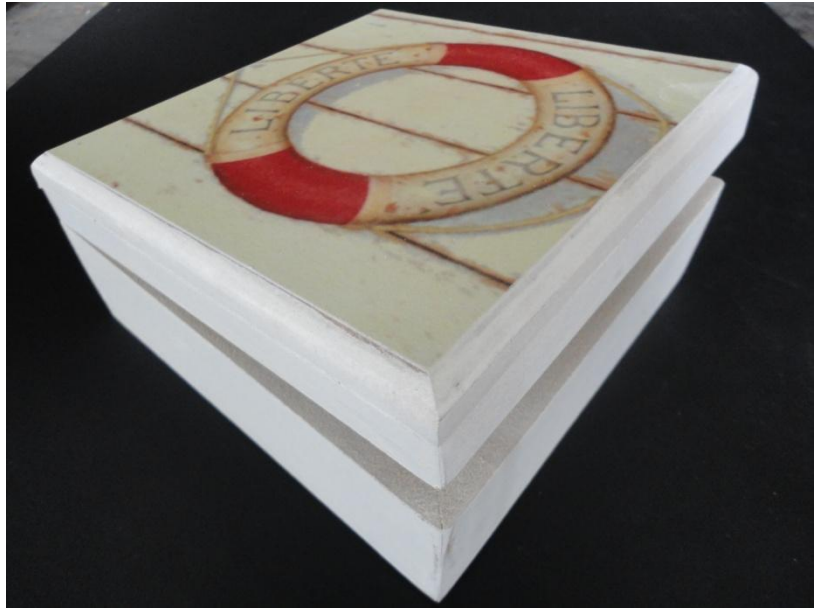

CAPSA LAMINA ESMALT BLANC/BLAU

CAPSA LAMINA SATINADA