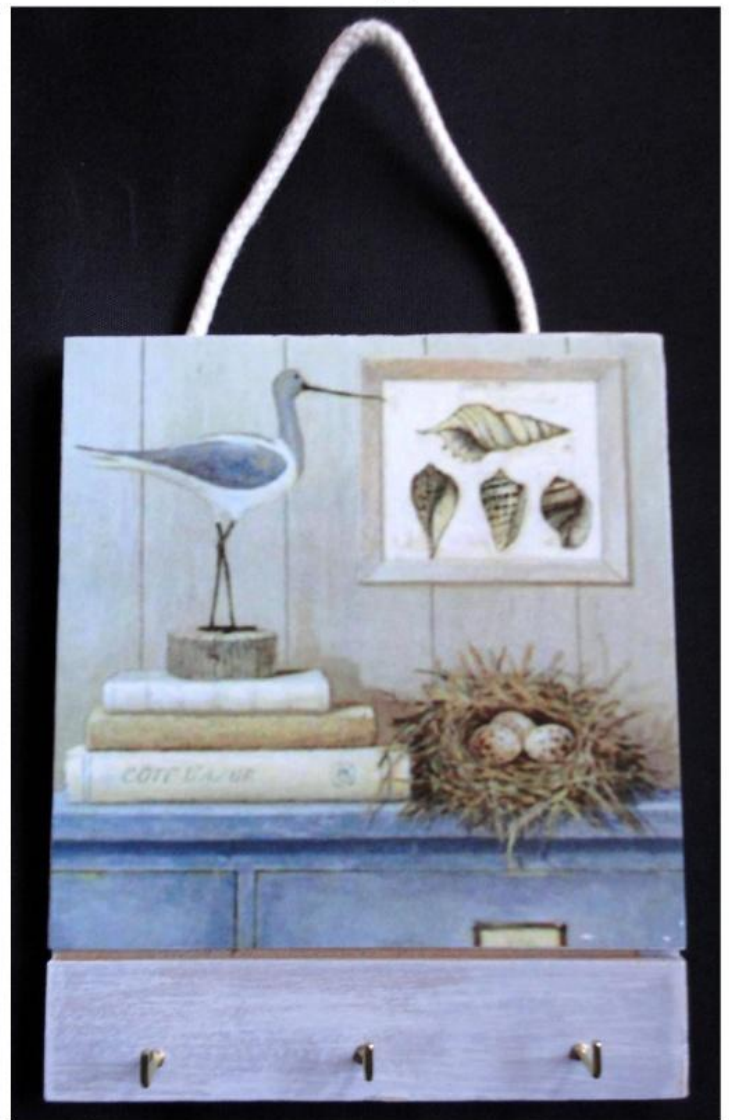

B-1

B-P

B-C

B-T

MODEL R-61 19X25cm

PLAFO BLAU
DECAPAT
*LAMINA
LACAT
SATINAT

R-61 A 19X25cm

P-1 PLAOCORDA 15X17