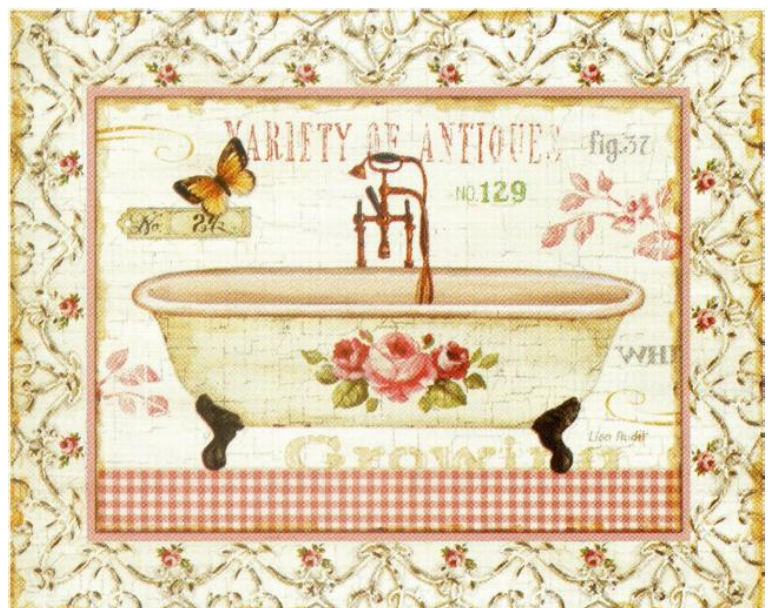

NB

BP PENJADOR 10X15 3 GANXOS

M-0

QUADRE CAIXO 30X40x2cm

50X50x2cm

- QUADRE CAIXO 60X90x3cm
50X50x2cm
30X40x2cm
30X30x2cm
20X25x2cm

30x30x2

QUADRE 20X25x2cm